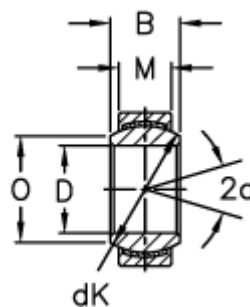

Varenummer: 03441100  
Beskrivelse: Fluro Ledleje GE 100EC-2RS

## Mål

|                            |                |
|----------------------------|----------------|
| A                          | = 150 0 -0,018 |
| B                          | = 70           |
| D                          | = 100 0 -0,020 |
| dK                         | = 130          |
| Dynamisk belastning C (kN) | = 1145         |
| Kipvinkel                  | = 7            |
| M                          | = 55           |
| O                          | = 109.5        |

|                            |        |
|----------------------------|--------|
| Statisk belastning C0 (kN) | = 2290 |
| Vægt                       | = 4400 |